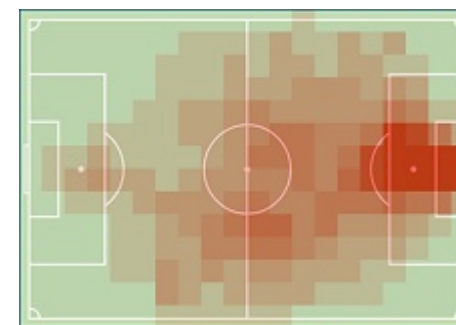

Bruk-Bet Termalica Nieciecza

112,89 km

89

483

1,61 km

6,95 km

Hubinek, Michal (11,49 km)

Gergel, Roman (13)

Hlousek, Adam (32,73 km/h)

Dystans

Sprinty > 25,2 km/h

Szybki bieg 19,8-25,2 km/h

Sprinty - dystans

Szybki bieg - dystans

Najdłuższy dystans

Najwięcej sprintów

Najszybszy