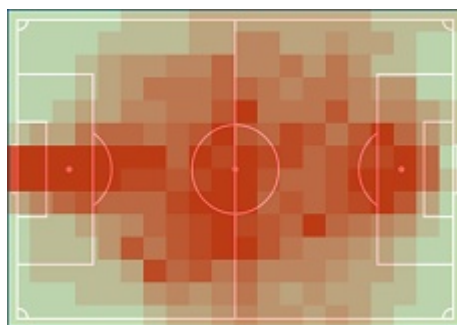

Statystyki drużynowe

Radomiak Radom

110,47 km

94

495

1,77 km

6,64 km

Karwot, Meik (11,78 km)

Abramowicz, Dawid (19)

Abramowicz, Dawid (33,73 km/h)