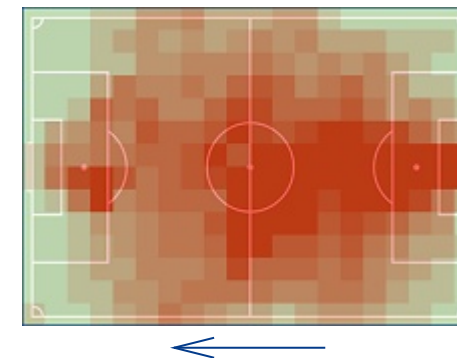

Statystyki drużynowe

Bruk-Bet Termalica Nieciecza

PGE FKS Stal Mielec

107,41 km

Dystans

108,61 km

88

Sprinty > 25,2 km/h