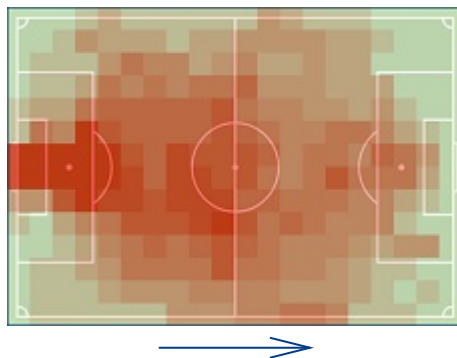

Statystyki drużynowe

Bruk-Bet Termalica Nieciecza

PGE FKS Stal Mielec

107,41 km

Dystans

108,61 km

88

Sprinty > 25,2 km/h