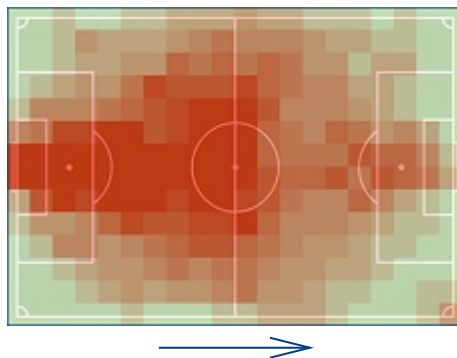

Statystyki drużynowe

Bruk-Bet Termalica Nieciecza

113,30 km

125

528

2,16 km

7,05 km

Hubinek, Michal (10,72 km)

Hlousek, Adam (22)

Mesanović, Muris (32,93 km/h)

Dystans

Sprinty > 25,2 km/h

Szybki bieg 19,8-25,2 km/h

Sprinty - dystans

Szybki bieg - dystans

Najdłuższy dystans

Najwięcej sprintów

Najszybszy