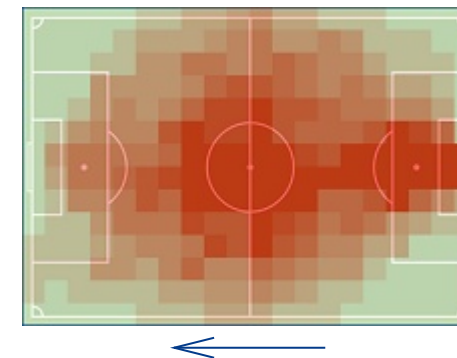

Śląsk Wrocław

115,21 km

112

562

1,77 km

7,64 km

Janasik, Patryk (11,86 km)

Praszelik (M), Mateusz (14)

Poprawa, Konrad (32,60 km/h)