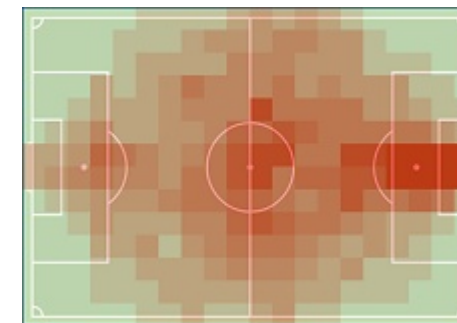

Bruk-Bet Termalica Nieciecza

112,74 km

115

508

2,18 km

7,16 km

Stefanik, Samuel (11,38 km)

Wasielewski, Marcin (18)

Wlazło, Piotr (31,59 km/h)