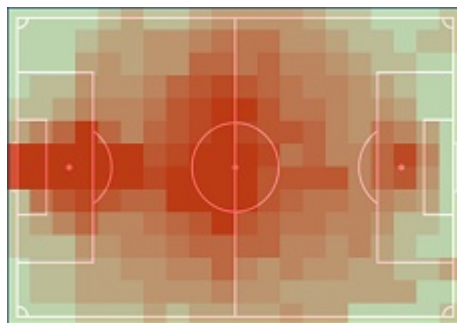

Statystyki drużynowe

Wisła Kraków

121,06 km

139

640

2,43 km

9,36 km

Plewka (M), Patryk (13,02 km)

Hanousek, Matej (19)

Hanousek, Matej (33,48 km/h)

Dystans

Sprinty > 25,2 km/h

Szybki bieg 19,8-25,2 km/h

Sprinty - dystans

Szybki bieg - dystans

Najdłuższy dystans

Najwięcej sprintów

Najszybszy