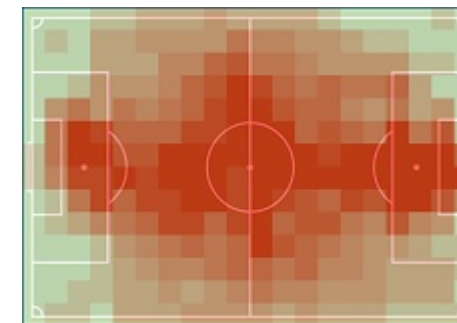

Jagiellonia Białystok

115,98 km

135

625

2,54 km

8,74 km

Romanczuk, Taras (11,93 km)

Cernych, Fedor (21)

Mystkowski, Przemysław (32,34 km/h)

Dystans

Sprinty > 25,2 km/h

Szybki bieg 19,8-25,2 km/h

Sprinty - dystans

Szybki bieg - dystans

Najdłuższy dystans

Najwięcej sprintów

Najszybszy