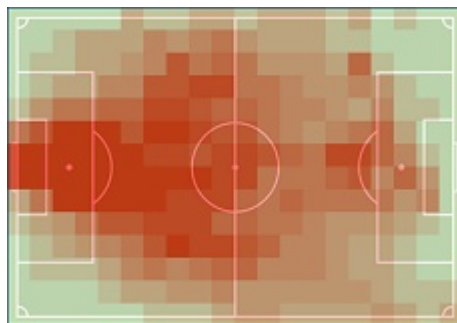

Statystyki drużynowe

Bruk-Bet Termalica Nieciecza

116,93 km

133

565

2,36 km

7,69 km

Bonecki, Sebastian (12,26 km)