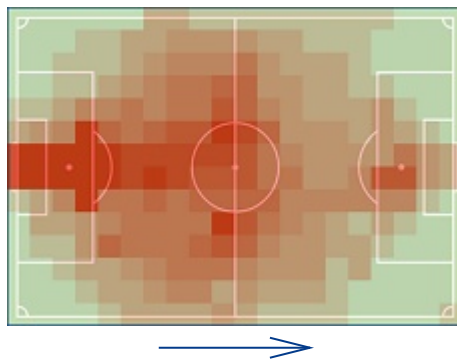

Statystyki drużynowe

Bruk-Bet Termalica Nieciecza

109,78 km

108

536

2,15 km

7,19 km

Hybs, Matej (11,30 km)

Hybs, Matej (26)

Hybs, Matej (33,05 km/h)

Dystans

Sprinty > 25,2 km/h

Szybki bieg 19,8-25,2 km/h

Sprinty - dystans

Szybki bieg - dystans

Najdłuższy dystans

Najwięcej sprintów

Najszybszy