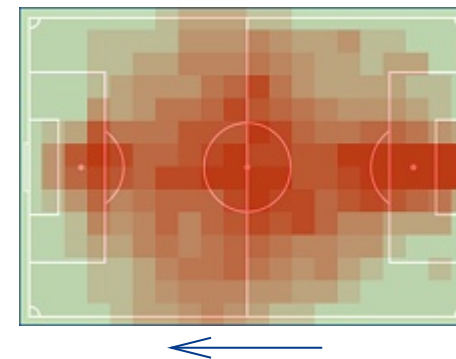

KGHM Zagłębie Lubin

114,74 km

120

600

2,18 km

8,44 km

Hinokio, Koki (13,18 km)

Szys, Patryk (22)

Daniel, Erik (32,88 km/h)